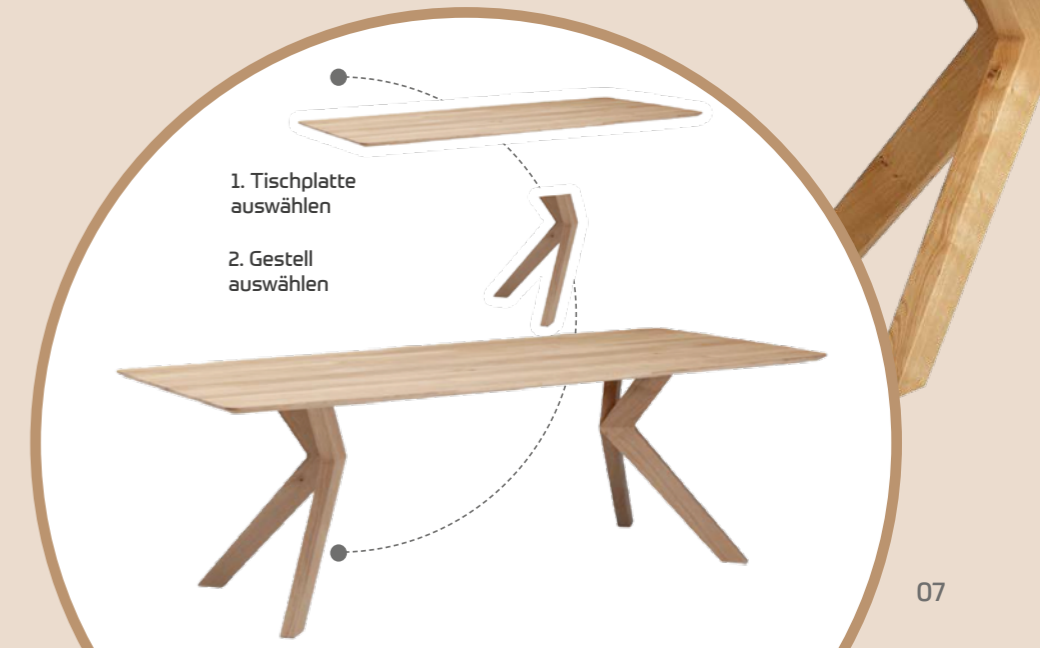

TISCH EINFACH KONFIGURIEREN!

- 6 TISCHPLATTENFORMEN
- 10 SCHICHTSTOFFMUSTER
- 6 HOLZARTEN
- 4 TISCHKANTENVARIANTEN
- 13 TISCHGESTELLE