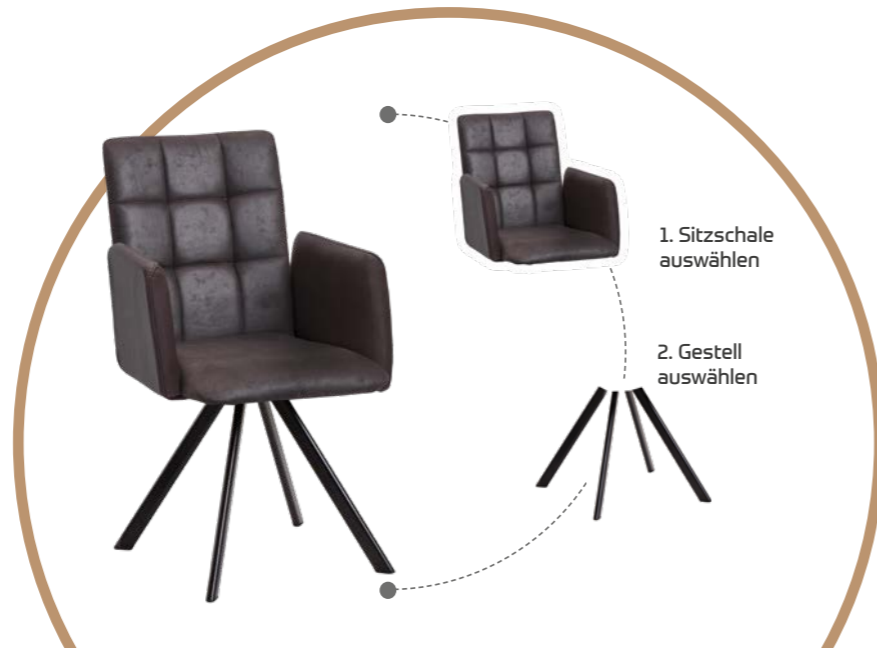

Essplatz

MODERN UND HOCHWERTIG

Die Schösswender Ambi-E Stühle stehen für ausgewogenes, modernes Design und hohen Sitzkomfort. Hochwertige Materialien und präzise Verarbeitung machen sie langlebig und strapazierfähig.

Ihr Vorteil:

Das flexible Stuhl-System lässt sich kompakt in Ihrer Ausstellung präsentieren. Dank der vielfältigen Kombinationsmöglichkeiten aus Form, Farbe und Material können Sie Ihren Kunden ein breites Spektrum an Varianten zeigen – anschaulich unterstützt durch übersichtlich aufbereitetes Infomaterial.

STUHL EINFACH KONFIGURIEREN!

- 17 SITZSCHALEN
- 10 GESTELLVARIANTEN
- RIESIGE FARBAUSWAHL

GUTE IDEEN IN FUNKTION UND DESIGN

Oval, rund, eckig, groß oder klein – Schösswender-Tische überzeugen in jeder Form. Solide verarbeitet und mit durchdachten Details in Funktion und Design.

Ob besondere Raummaße oder individuelle Anforderungen – mit dem maßGENAU-Programm lässt sich die Sofagröße flexibel in 10-Zentimeter-Schritten anpassen. Dank der hohen Variabilität in Ausstattung und Design bietet DIETSCH auch bei allen weiteren Details maximalen Gestaltungsspielraum.